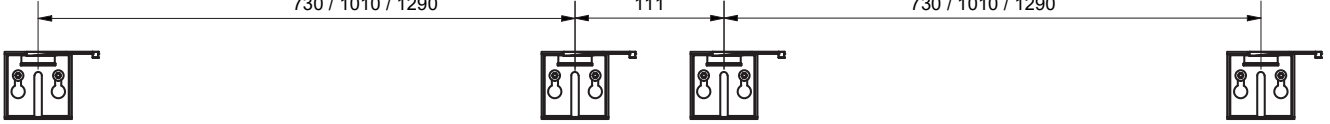

730 / 1010 / 1290

111

730 / 1010 / 1290

End

1