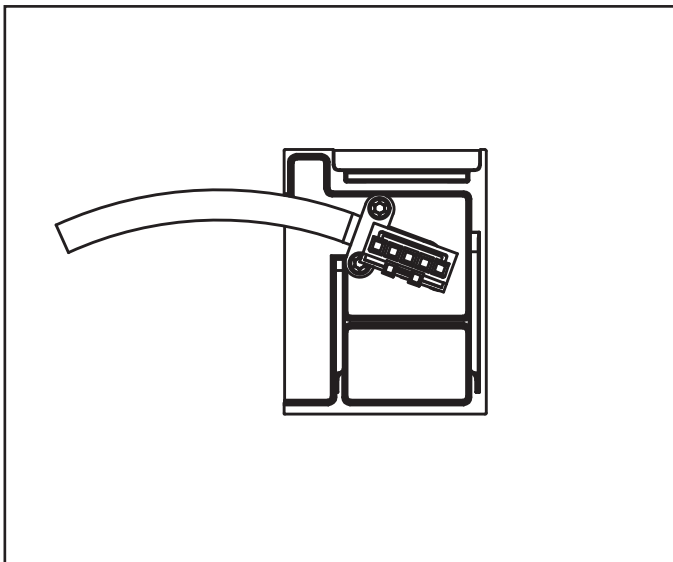

DALI			Push		
Brown	1	Lus (Live Unswitch)	Brown	1	Lus (Live Unswitch)
Black	2	DA (DALI)	Black	2	Ls (Live Switch)
Y/G	⊕	Earth	Y/G	⊕	Earth
Blue	N	Neutral	Blue	N	Neutral
Grey	3	DA (DALI)	Grey	3	Neutral