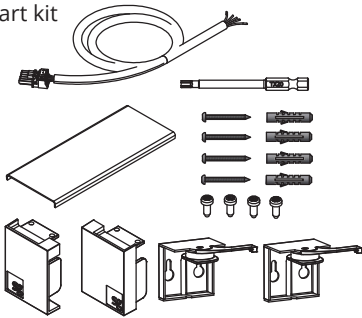

Lineal Wall

IP20

220-240V, 50/60Hz

Start kit

Optics

- 2800mm (roll to cut)
- 5600mm (roll to cut)
- 8400mm (roll to cut)

sg-as.com/products/lineal

Profiles

3: Replaceable control gear
by a professional

NO: Skru av strømmen før montering.
DK: Sluk for strømmen inden montering.
SE: Stäng av strømmen innan montering.
EN: Turn off power before installing.
FR: Couper le courant avant l'installation.
NL: Stroom uitschakelen voor u het toestel installeert.
DE: Vor Installationsarbeiten den Strom abschalten.
FI: Sammuta virta ennen kytkemistä

NO: Kan kun installeres og vedlikeholdes av en registrert installasjonsvirksomhet.
DK: Må kun installeres og vedligeholdes af uddannet elektriker.
SE: Skall installeras och underhållas av behörig elektriker.
EN: Only to be installed and maintained by an authorized electrician.
FR: Doit être installé et maintenu par un électricien qualifié.
NL: Mag alleen geïnstalleerd en onderhouden worden door een bevoegde elektricien.
DE: Dieses Produkt darf nur durch autorisiertes Personal (z.B. Elektro-Installateur) angeschlossen, in Betrieb genommen und gewartet werden.
FI: Asentaa ja huoltaa saa vain valtuutettu sähköasentaja

Rev: 11.06.2024

NORWAY
SG Armaturen AS

Skytterheia 25
N-4790 Lillesand

Tel: +47 37 50 03 00
firmapost@sg-as.no
www.sg-as.no

SWEDEN
SG Armaturen AB
Tel: +46 31 81 71 10
info@sg-ab.se
www.sg-ab.se

FINLAND
SG Armaturen Oy
Tel: +358 02 07 30 39 60
info@sg-oy.fi
www.sg-oy.fi

DENMARK
SG Armaturen A/S
Tel: +45 70 70 72 13
info@sg-as.dk
www.sg-as.dk

UNITED KINGDOM
SG Lighting LTD
Tel: +47 37 50 03 00
info@sglighting.co.uk
www.sglighting.co.uk

FRANCE
SG Lighting SA/NV
Tel: +33(0) 4 94 93 00 00
info.france@sglighting.fr
www.sglighting.net